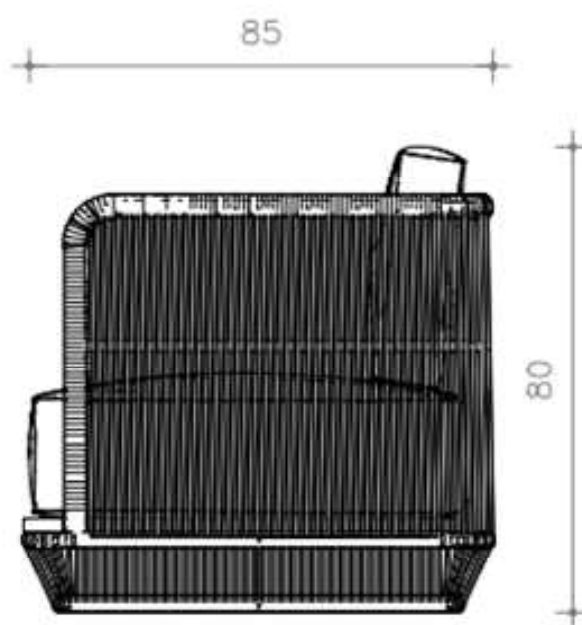

**BRETON**

POLTRONA  
**CATAMARĂ**

POLTRONA  
**CATAMARĂ**

**BRETON**

# Poltrona

POLTRONA CATAMARĂ – POBR07  
ALUMÍNIO, CORDA NÁUTICA E MADEIRA CUMARU / TECA

VISTA SUPERIOR

VISTA FRONTAL

VISTA LATERAL

POLTRONA  
**CATAMARĂ**

**BRETON**

## Diferenciais:

- Ideal para área externa.

POLTRONA  
**CATAMARÃ**

**BRETON**

 Assento e encosto fixos. Estrutura em alumínio. Apoio de braço em madeira teca ou cumaru.

Medidas podem apresentar leves variações. Nos reservamos o direito de efetuar essas alterações sem consulta prévia.